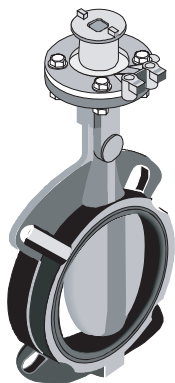

V5421B Butterfly Valves

Spare Parts

Description	Part-No.	V5421B									
		1009	1017	1025	1033	1041	1058	1066	1074	1082	1090
Coupling to install M6061/VMM M7061/VRM on V5421B black coloured	VCU40 VCU100	•	•	•		•	•	•	•		
Coupling to install M6061 on V5421B black coloured	VCU150 VCU200								•	•	•
Universal console for V5421B black coloured	VCO1	•	•	•	•	•	•	•	•	•	•
1x coupling for V5421B (DN25-100) black coloured 1x coupling for V5421B (DN125-150) blue coloured	VCU-SET	•	•	•	•	•	•	•	•	•	•
Universal console for V5421B blue coloured	VCO2	•	•	•	•	•	•	•	•	•	•

V5422L Butterfly Valves

Spare Parts

Description	Part-No.	V5422L			
		1006	1014	1022	1030
Motor for V5422L	M6422L1005	•	•		
	M6422L1013			•	
	M6422L1021				•