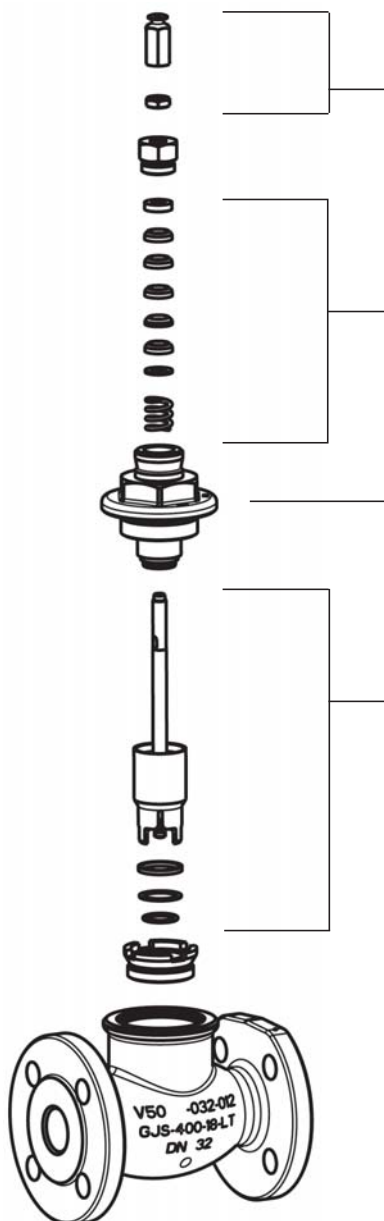

V5016A / V5025A 2-Way Large Linear Valve PN 16/25

Spare Parts

Description	Valve size	Order-Number
Stem button assy (10 units)	DN 15–150	K43175080002
Packing kit	DN 15–80 (Ø 10 mm)	R43176755004
	DN 100–150 (Ø 16 mm)	R43176755005
Body gasket set (10 units DN 40–50) (5 units DN 65–150)	DN 40	0903836
	DN 50	0903846
	DN 65	0903847
	DN 80–100	0903848
	DN 125–150	0903849
Plug assembly (valve stem, plug, sealing)	kvs 25	0903837
	kvs 40	0903838
	kvs 63	0903839
	kvs 100	0903840
	kvs 160	0903841
	kvs 250	0903842
	kvs 360	0903843