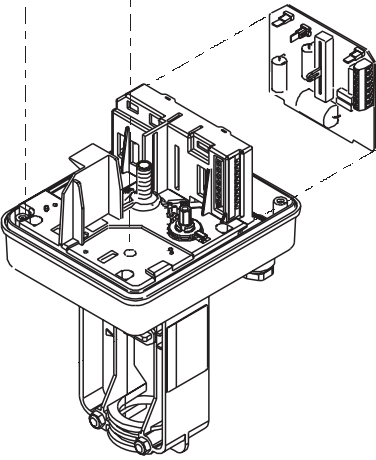

ML6421A,B / ML7421A,B Electric Linear Actuator

Spare Parts

	Honeywell	ML6421			ML7421		
		A3005	A3013	B3004	B3012	A3004	B3003
Description	Part-No.						
Motor Assy.	K43196140-005	•		•		•	•
	K43196140-004		•		•		
Circuit-Board Assy.	K43196130-001	•		•			
	K43196131-001		•		•		