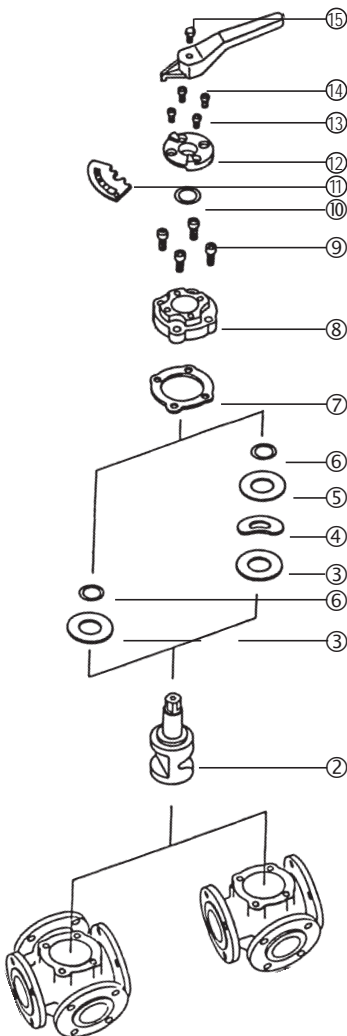

## DR / ZR 3/4-Way Rotary Valves PN 10

Spare Parts  
(from Datecode 1988)

Description	Part-No.*	
<b>Complete sealing package</b> including lock and pressure washers		
DN 15-40	019001030	③ ④ ⑤ ⑥ ⑦ ⑩
DN 50-65	019001040	
DN 80-100	019001050	
DN 125-200	019001060	③ ④ ⑤ ⑥ ⑦ ⑩
<b>O-ring-seal</b> complete with screws	030000114	⑫
<b>O-ring</b> for O-ring-sealing (ca. 25/32 mm)	071099535	⑩
<b>Valve sealing</b> (complete with O-ring seal, O-ring and screws)		③ ④ ⑤ ⑥ ⑦ ⑧ ⑨ ⑩ ⑫ ⑬
DN 15-25	030000105	
DN 32-40	030000106	
DN 50-65	030000107	
DN 80-100	030000108	
DN 125-200/I	030000392	
<b>Plug ZR</b>		②
DN 15	030000110	
DN 20	030000110	
DN 25	030000111	
DN 32	030000112	
DN 40	030000113	
DN 50	030000162	
DN 65	030000164	
DN 80	030000165	
DN 100	030000168	
DN 125/I	030000388	
DN 150/I	030000390	
DN 200/I	030000391	
<b>Plug DR...G</b>		②
DN 15 (DR15-2 GMLA)	030000404	
DN 15 (DR15-4 GMLA)	030000099	
DN 20	030000099	
DN 25	030000121	
DN 32/40	030000100	
DN 50	030000101	
DN 65	030000102	
DN 80	030000103	
DN 100	030000104	
DN 125/I	030000387	
DN 150/I	030000389	
DN 200/I	030000496	
<b>Handle kit</b> (complete with screw)		⑭ ⑮
DN 15-65	030000115	
DN 80-200	030000098	
<b>Scale</b>		⑪
ZR 15-65	030000118	
ZR 80-200	030000120	
DR 15-65	030000117	
DR 80-125	030000123	
DRG - L-R 15-65	030000116	